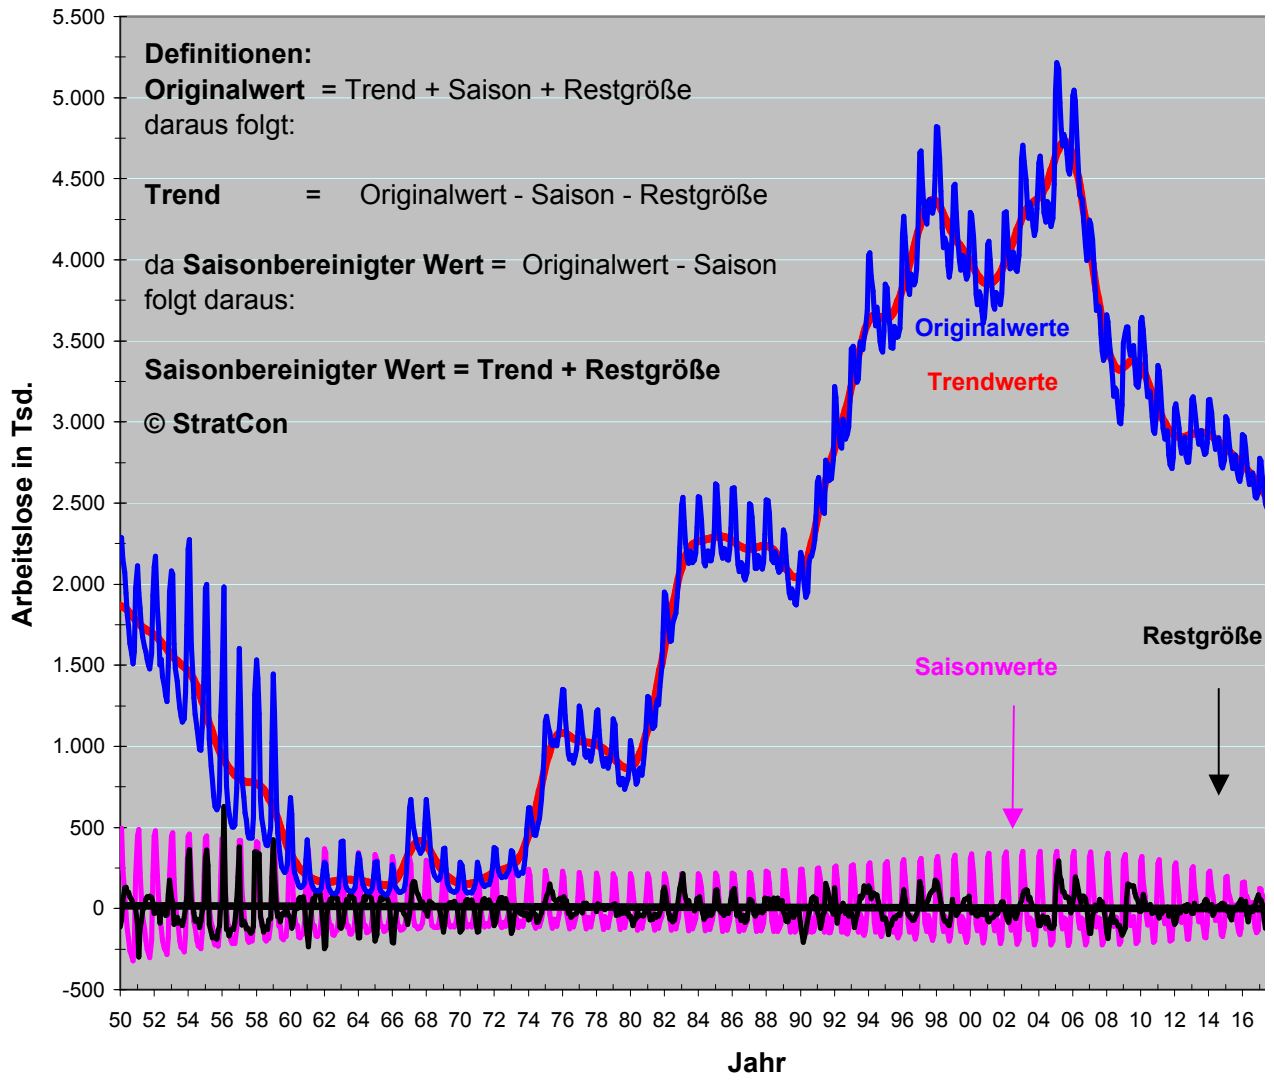

**Zeitreihenzerlegung:  
Arbeitslose in Deutschland  
Monatswerte Jan. 1950 - Nov. 2020**

**Deutschland: Arbeitsmarkt**  
**Langfristige Entwicklung Jan. 1950 - Nov. 2020**  
 Original- (Quelle: Arbeitsamt) u. Trendwerte (Quelle: Eigene Berechnung)