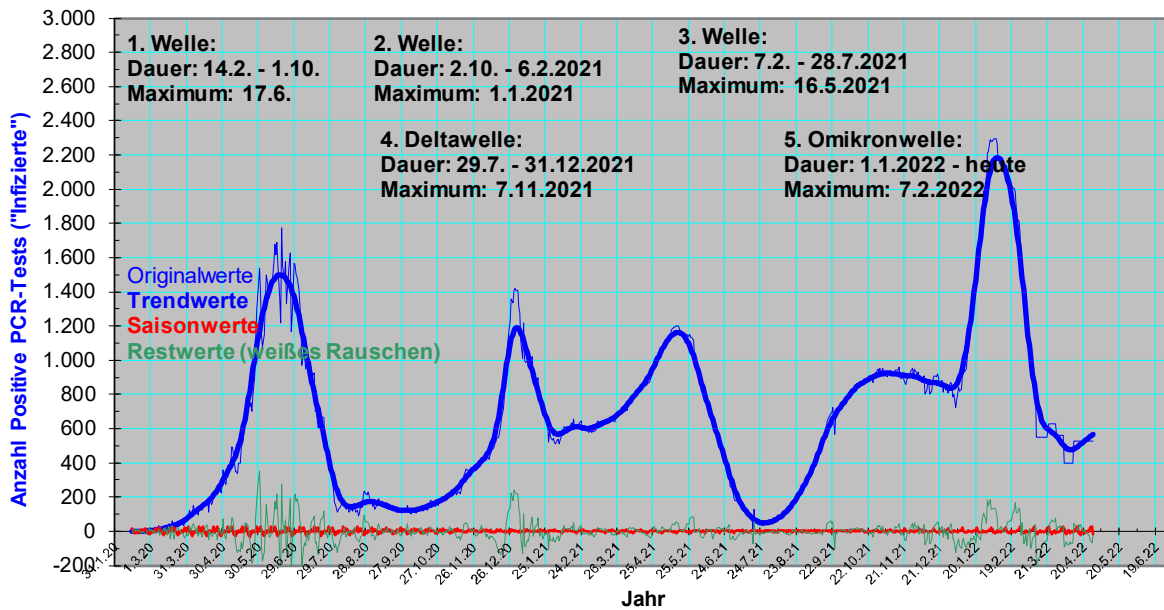

**Ägypten**  
**"Infizierte": Tageswerte 31. Januar 2020 - 30. April 2022**  
 Original- (Quelle: JHU) u. Trendwerte, Saison, Rest (eigene Berechnung)

**Ägypten**  
**Tote: Tageswerte 31. Januar 2020 - 30. April 2022**  
 Original- (Quelle: JHU) u. Trendwerte (eigene Berechnung)