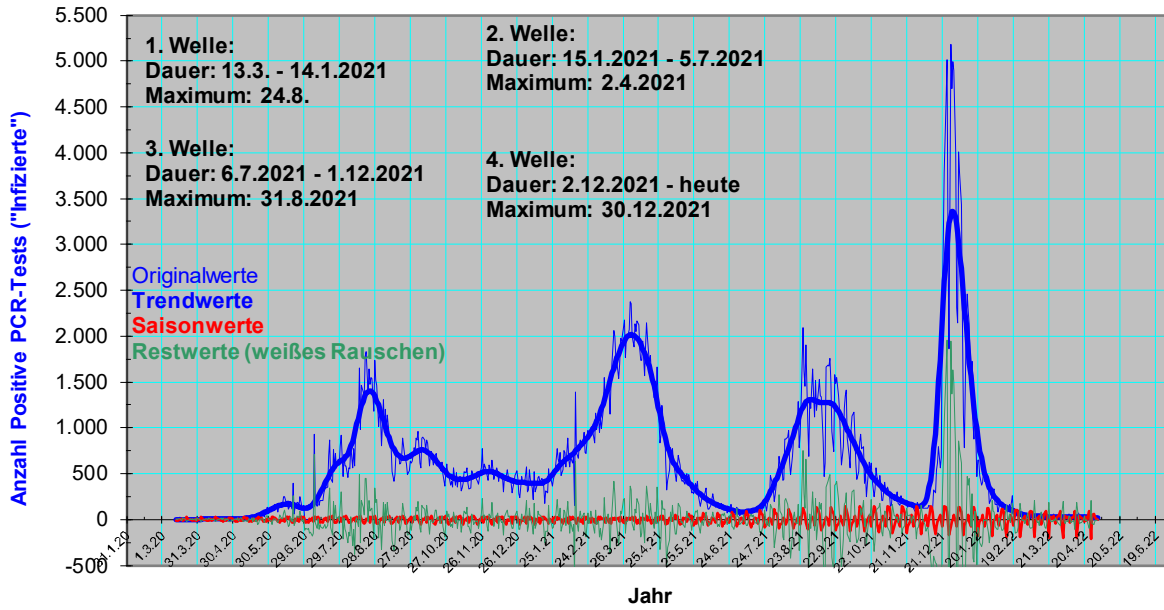

Äthiopien
"Infizierte": Tageswerte 13. März 2020 - 30. April 2022
 Original- (Quelle: JHU) u. Trendwerte, Saison, Rest (eigene Berechnung)

Äthiopien
Tote: Tageswerte 13. März 2020 - 30. April 2022
 Original- (Quelle: JHU) u. Trendwerte (eigene Berechnung)