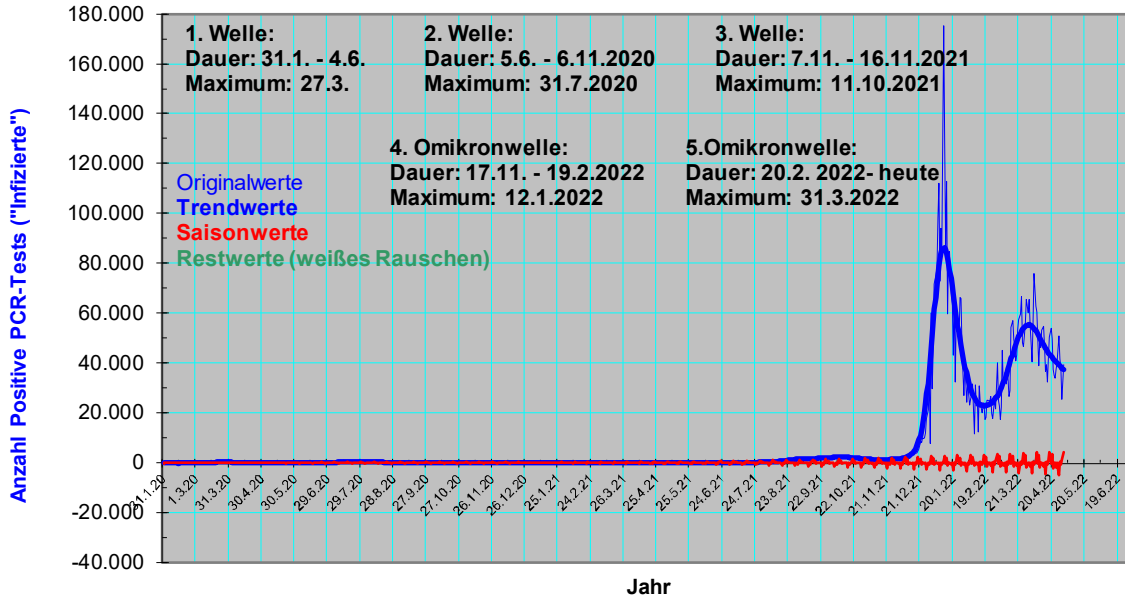

Australien
"Infizierte": Tageswerte 31. Januar 2020 - 30. April 2022
 Original- (Quelle: JHU) u. Trendwerte, Saison, Rest (eigene Berechnung)

Australien
Tote: Tageswerte 31. Januar 2020 - 30. April 2022
 Original- (Quelle: JHU) u. Trendwerte (eigene Berechnung)