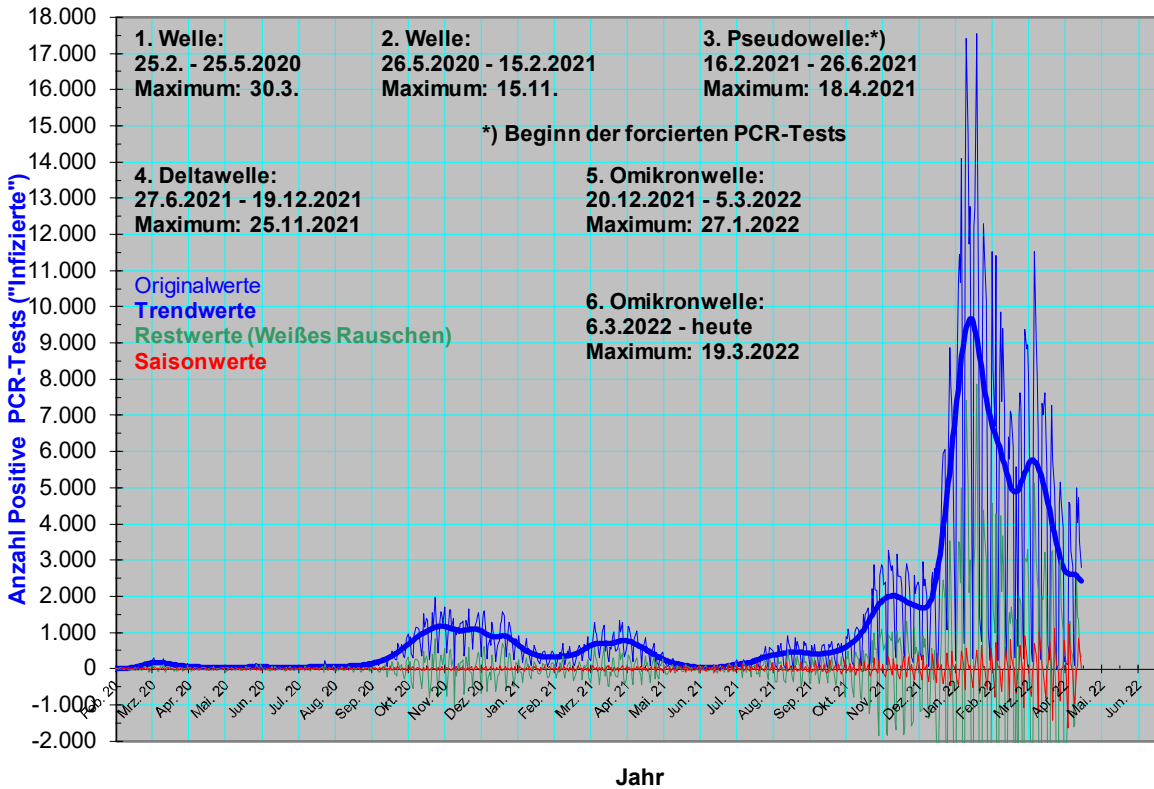

Berlin
"Infizierte": Tageswerte 24. Februar 2020 - 30. April 2022
 Original- (Quelle: RKI) u. Trendwerte usw. (eigene Berechnung)

Berlin
Tote: Tageswerte 24. Februar 2020 - 30. April 2022
 Original- (Quelle: RKI) u. Trendwerte (eigene Berechnung)