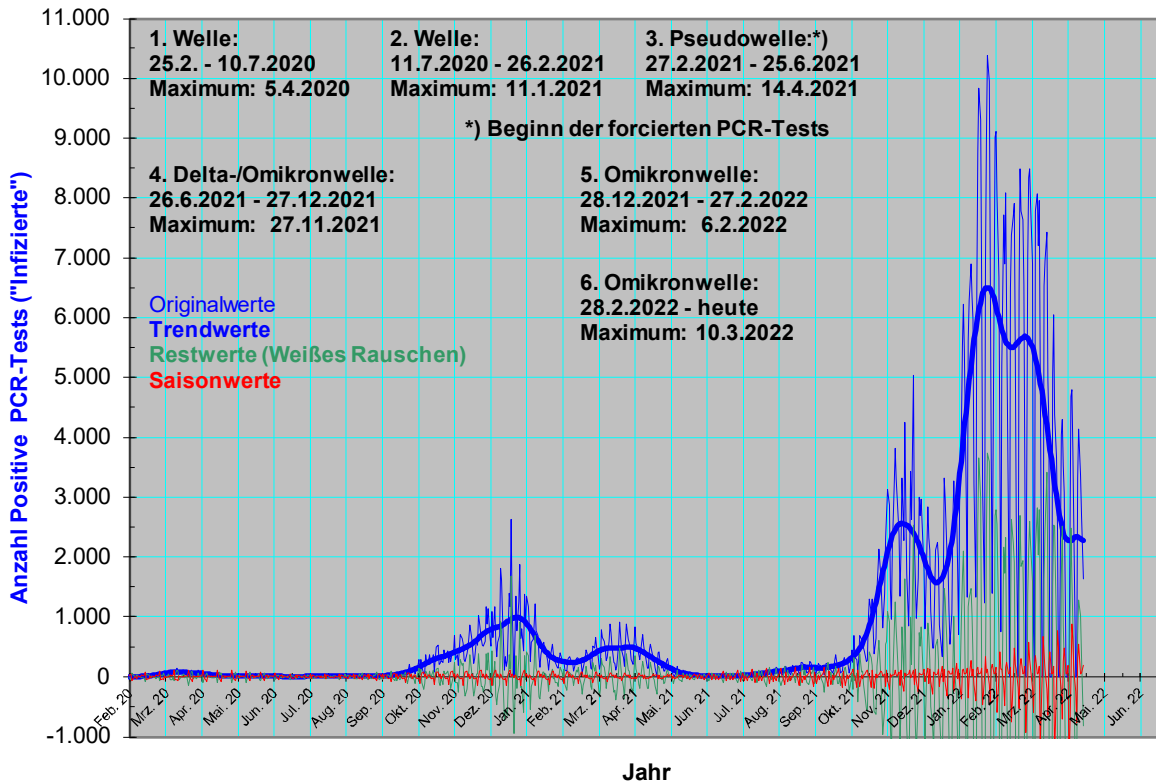

Brandenburg
"Infizierte": Tageswerte 24. Februar 2020 - 30. April 2022
 Original- (Quelle: RKI) u. Trendwerte usw. (eigene Berechnung)

Brandenburg
Tote: Tageswerte 24. Februar 2020 - 30. April 2022
 Original- (Quelle: RKI) u. Trendwerte (eigene Berechnung)