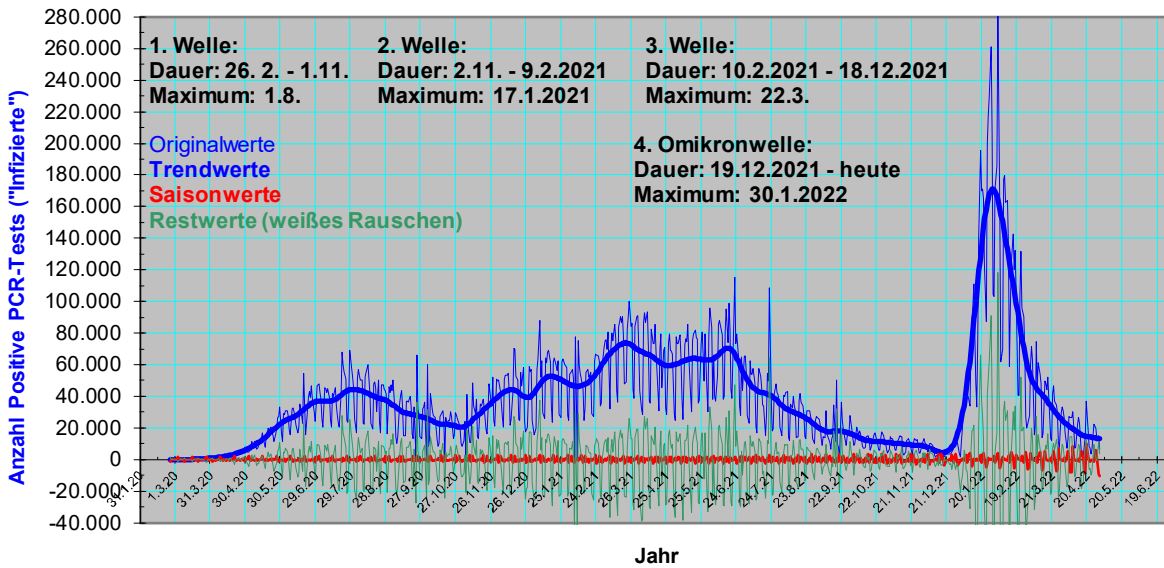

Brasilien
"Infizierte": Tageswerte 26. Februar 2020 - 30. April 2022
 Original- (Quelle: JHU) u. Trendwerte, Saison, Rest (eigene Berechnung)

Brasilien
Tote: Tageswerte 26. Februar 2020 - 30. April 2022
 Original- (Quelle: JHU) u. Trendwerte (eigene Berechnung)