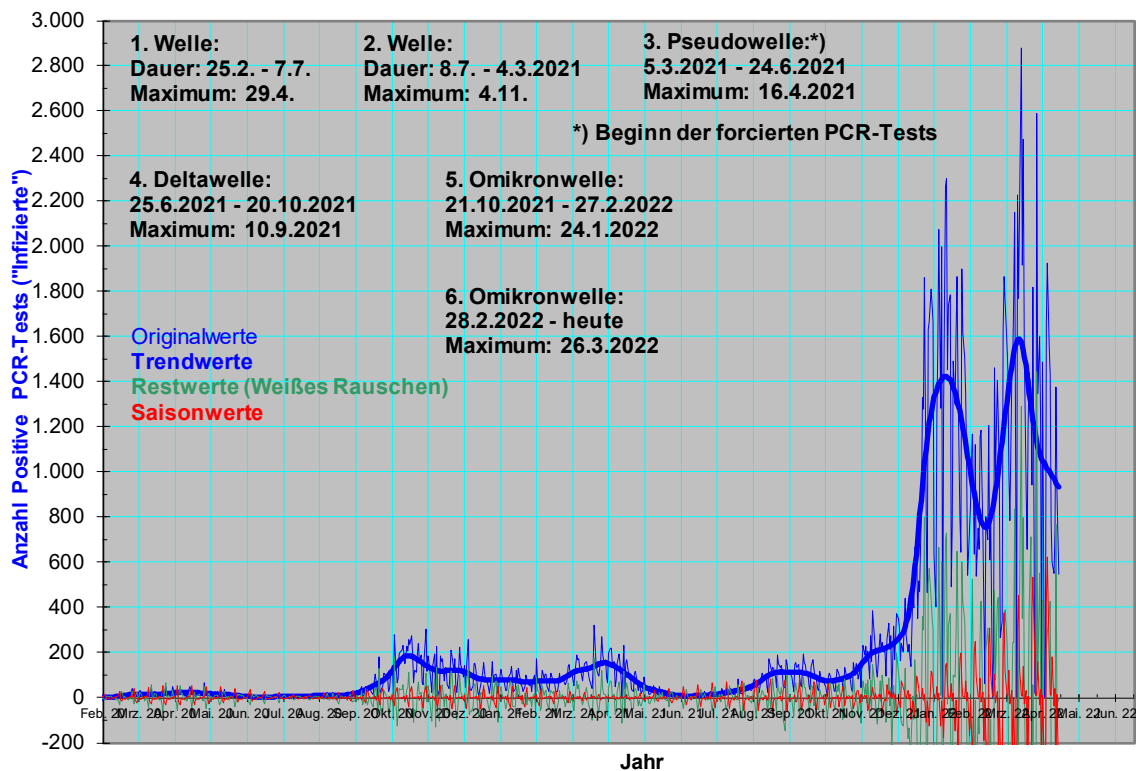

Bremen
"Infizierte": Tageswerte 24. Februar 2020 - 30. April 2022
 Original- (Quelle: RKI) u. Trendwerte usw. (eigene Berechnung)

Bremen
Tote: Tageswerte 24. Februar 2020 - 30. April 2022
 Original- (Quelle: RKI) u. Trendwerte (eigene Berechnung)