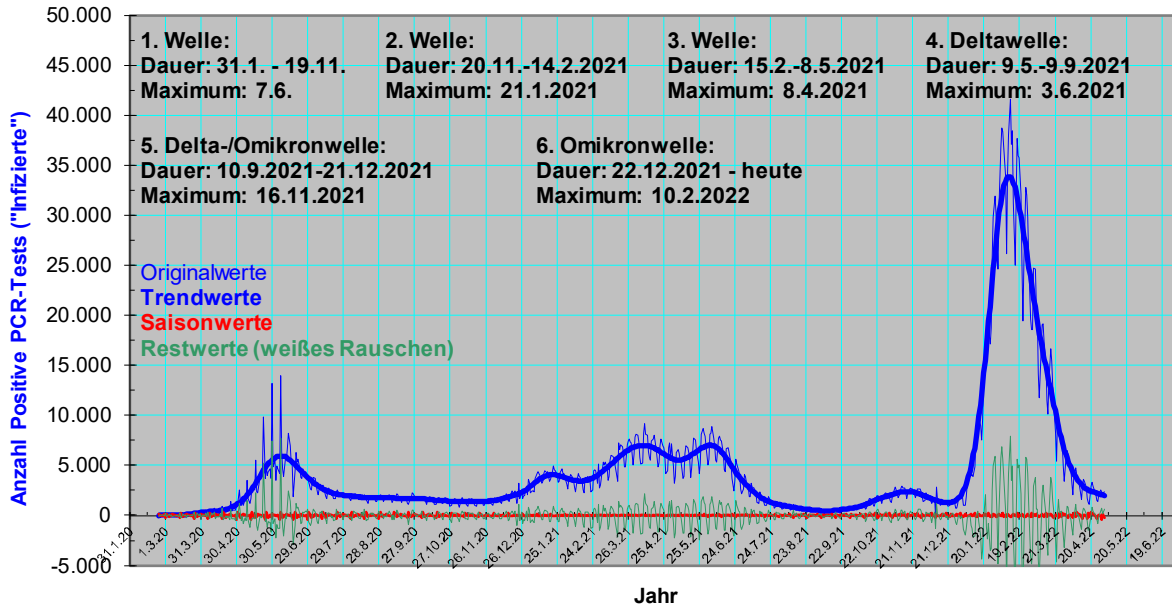

Chile
 "Infizierte": Tageswerte 31. Januar 2020 - 30. April 2022
 Original- (Quelle: JHU) u. Trendwerte, Saison, Rest (eigene Berechnung)

Chile
 Tote: Tageswerte 31. Januar 2020 - 30. April 2022
 Original- (Quelle: JHU) u. Trendwerte (eigene Berechnung)