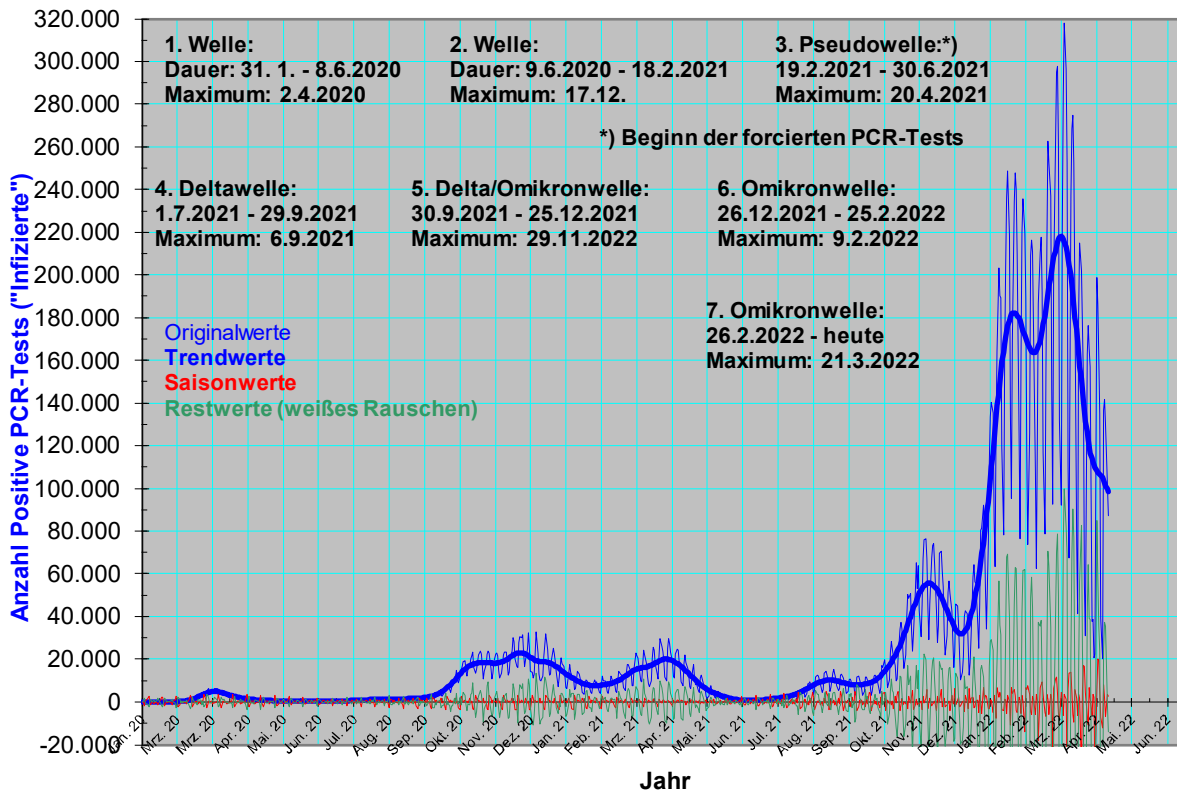

**Deutschland**  
**"Infizierte": Tageswerte 31. Januar 2020 - 30. April 2022**  
 Original- (Quelle: RKI) u. Trendwerte, Saison, Rest (eigene Berechnung)

**Deutschland**  
**Tote: Tageswerte 31. Januar 2020 - 30. April 2022**  
 Original- (Quelle: RKI) u. Trendwerte (eigene Berechnung)