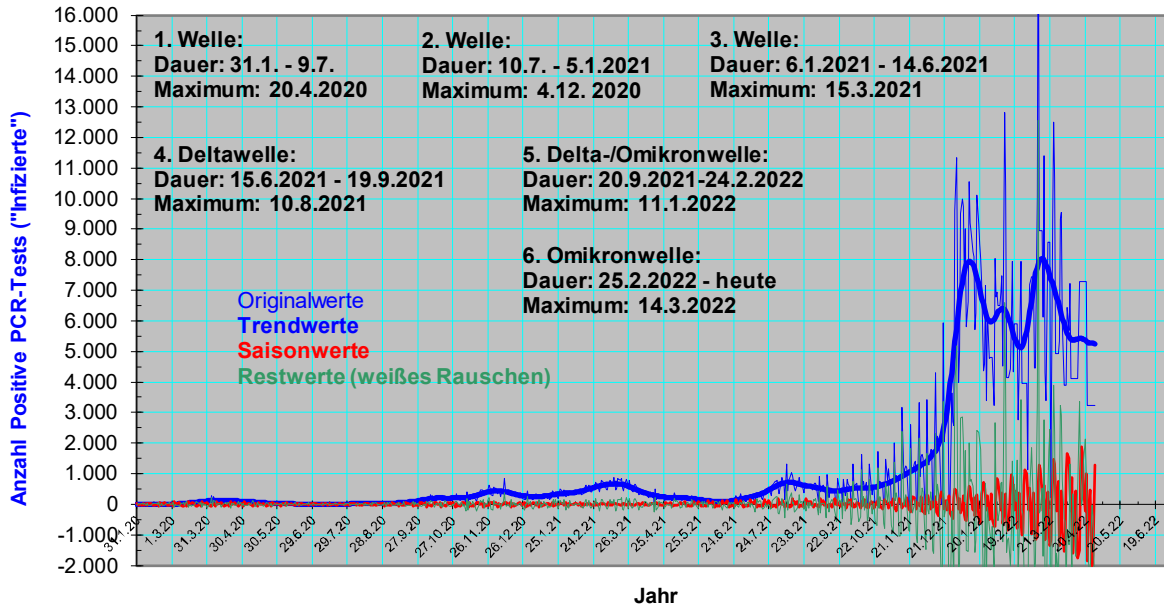

Finnland
"Infizierte": Tageswerte 31. Januar 2020 - 30. April 2022
 Original- (Quelle: JHU) u. Trendwerte, Saison, Rest (eigene Berechnung)

Finnland
Tote: Tageswerte 31. Januar 2020 - 30. April 2022
 Original- (Quelle: JHU) u. Trendwerte (eigene Berechnung)