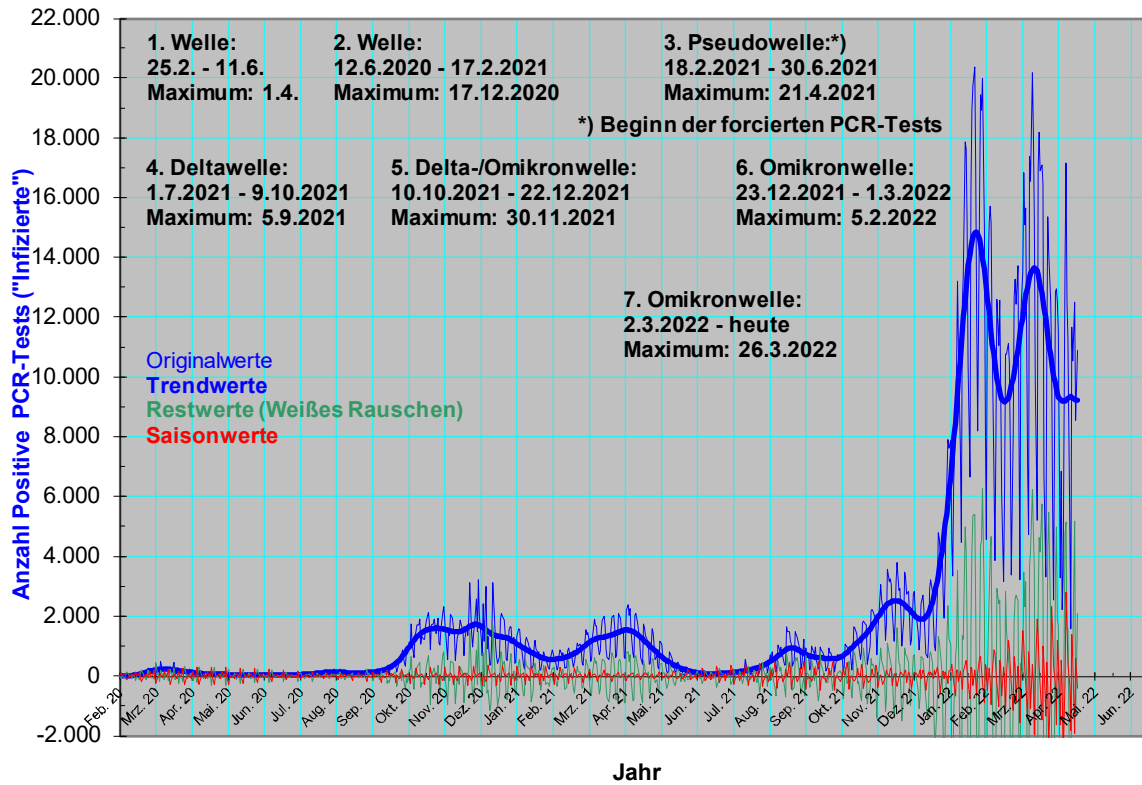

Hessen  
 "Infizierte": Tageswerte 24. Februar 2020 - 30. April 2022  
 Original- (Quelle: RKI) u. Trendwerte usw. (eigene Berechnung)

Hessen  
 Tote: Tageswerte 24. Februar 2020 - 30. April 2022  
 Original- (Quelle: RKI) u. Trendwerte (eigene Berechnung)