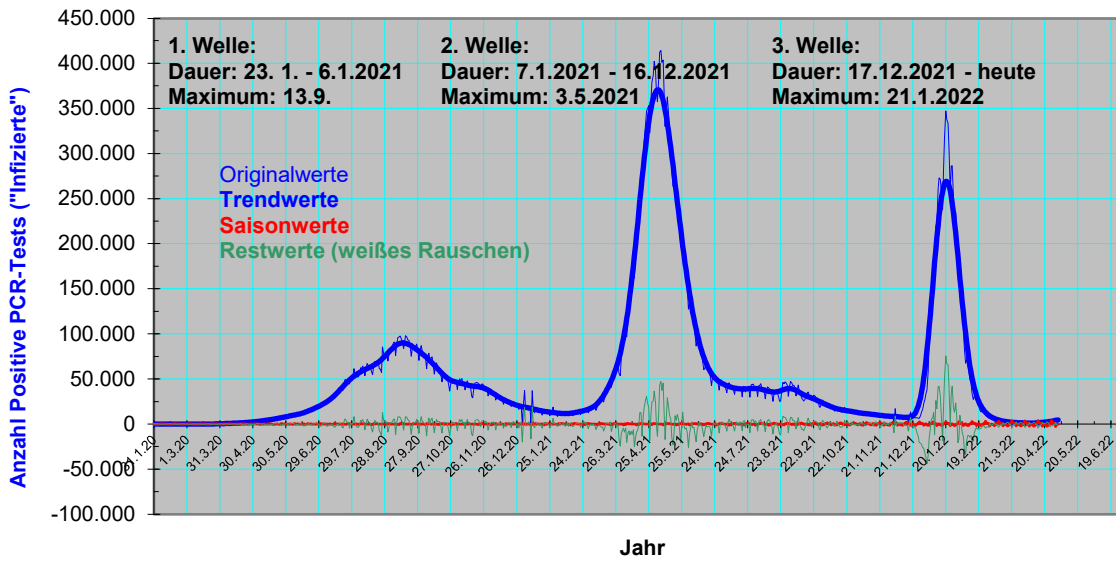

Indien
"Infizierte": Tageswerte 23. Januar 2020 - 30. April 2022
 Original- (Quelle: JHU) u. Trendwerte, Saison, Rest (eigene Berechnung)

Indien
Tote: Tageswerte 23. Januar 2020 - 30. April 2022
 Original- (Quelle: JHU) u. Trendwerte (eigene Berechnung)