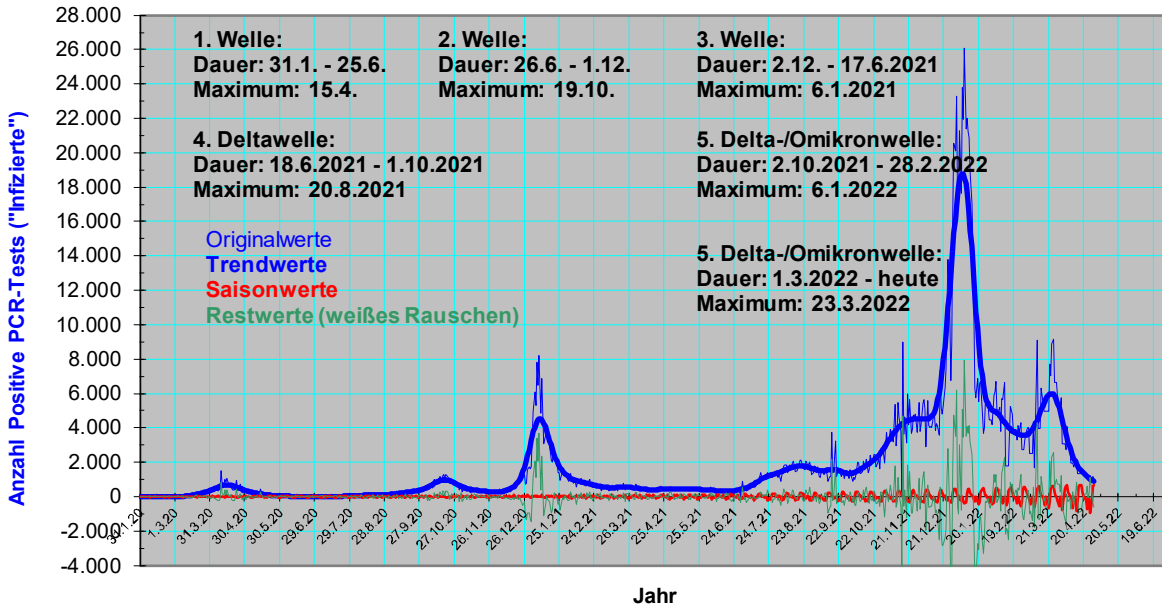

Irland
"Infizierte": Tageswerte 31. Januar 2020 - 30. April 2022
 Original- (Quelle: JHU) u. Trendwerte, Saison, Rest (eigene Berechnung)

Irland
Tote: Tageswerte 31. Januar 2020 - 30. April 2022
 Original- (Quelle: JHU) u. Trendwerte (eigene Berechnung)