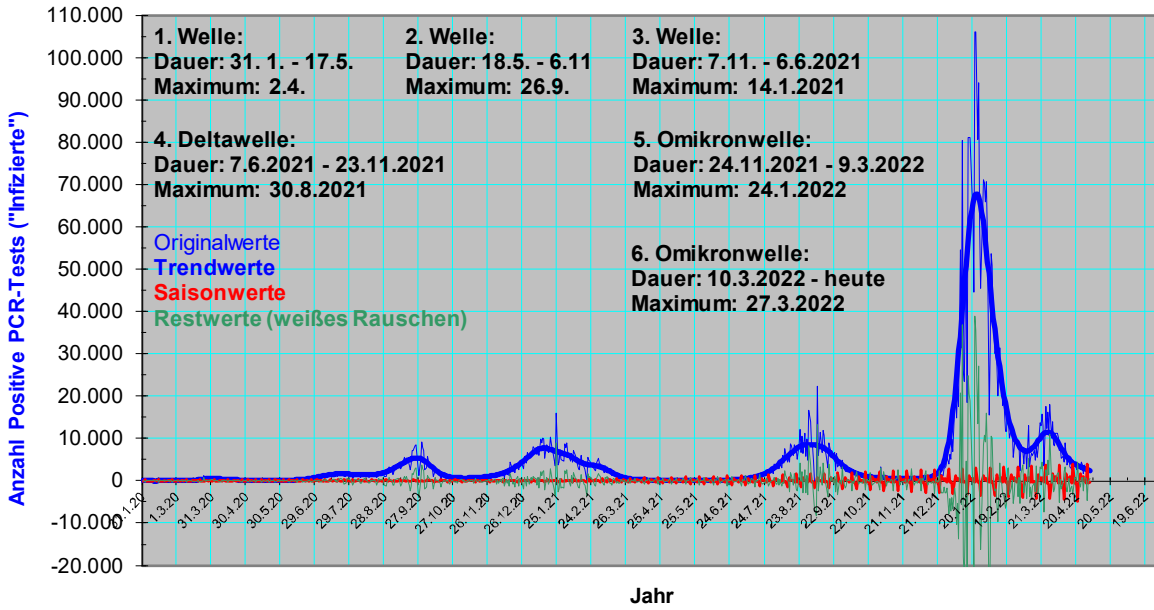

Israel
"Infizierte": Tageswerte 31. Januar 2020 - 30. April 2022
 Original- (Quelle: JHU) u. Trendwerte, Saison, Rest (eigene Berechnung)

Israel
Tote: Tageswerte 31. Januar 2020 - 30. April 2022
 Original- (Quelle: JHU) u. Trendwerte (eigene Berechnung)