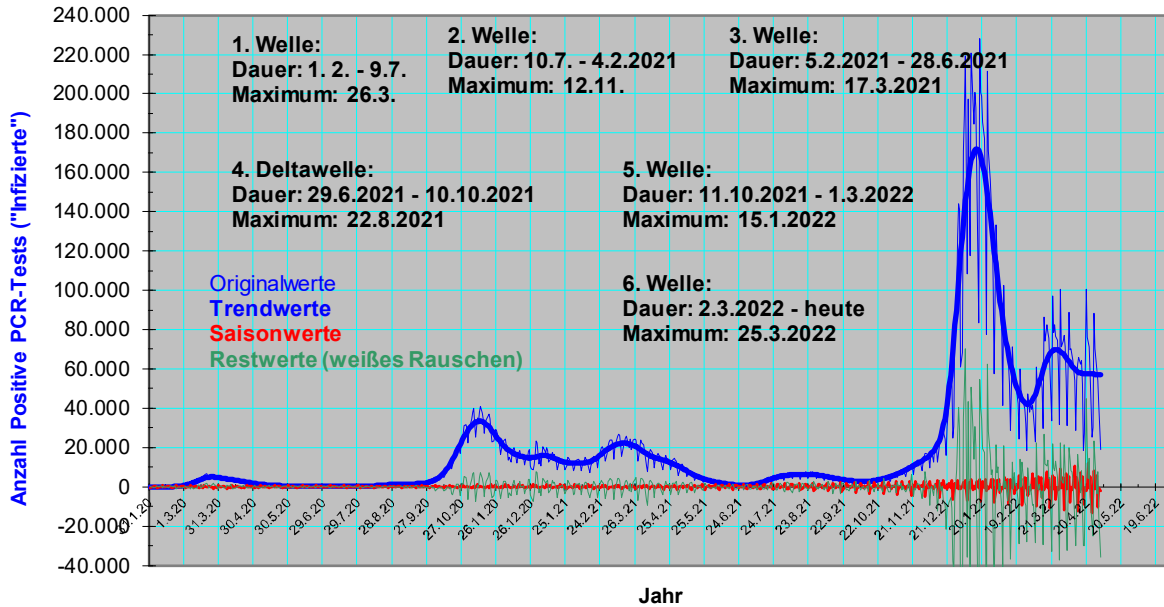

Italien
"Infizierte": Tageswerte 31. Januar 2020 - 30. April 2022
 Original- (Quelle: JHU) u. Trendwerte, Saison, Rest (eigene Berechnung)

Italien
Tote: Tageswerte 31. Januar 2020 - 30. April 2022
 Original- (Quelle: JHU) u. Trendwerte (eigene Berechnung)