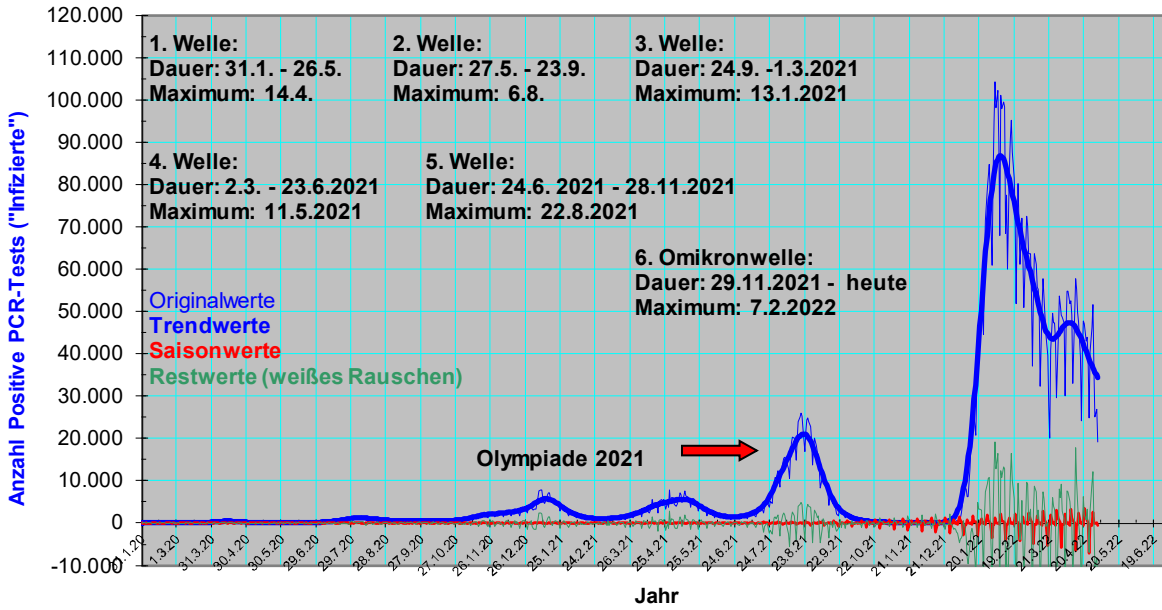

**Japan**  
**"Infizierte": Tageswerte 31. Januar 2020 - 30. April 2022**  
 Original- (Quelle: JHU) u. Trendwerte, Saison, Rest (eigene Berechnung)

**Japan**  
**Tote: Tageswerte 31. Januar 2020 - 30. April 2022**  
 Original- (Quelle: JHU) u. Trendwerte (eigene Berechnung)