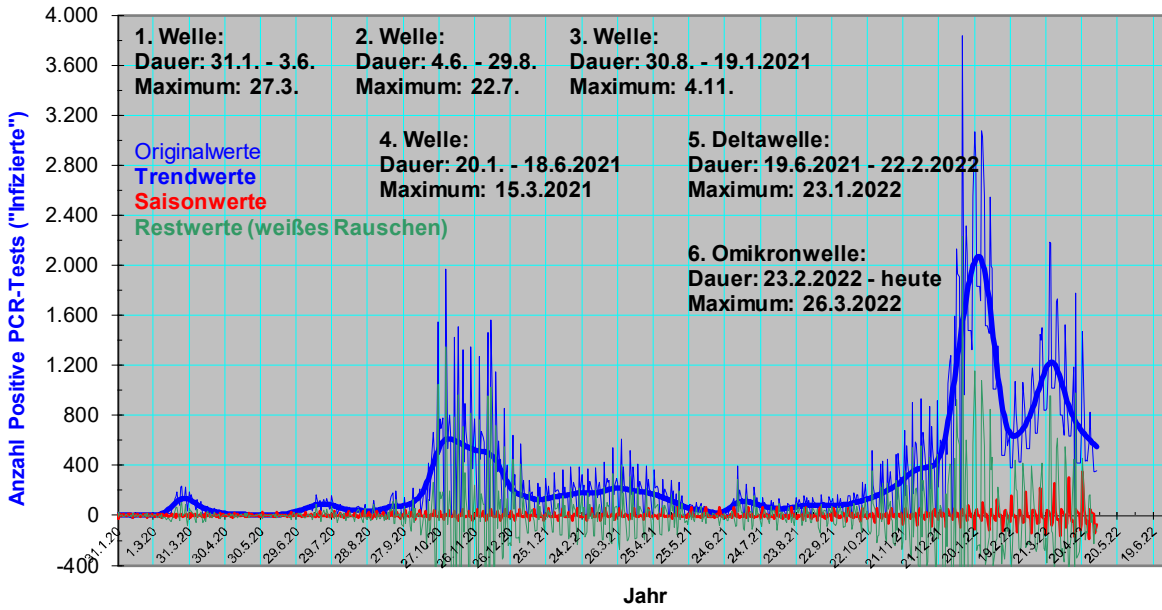

Luxemburg
"Infizierte": Tageswerte 31. Januar 2020 - 30. April 2022
 Original- (Quelle: JHU) u. Trendwerte, Saison, Rest (eigene Berechnung)

Luxemburg
Tote: Tageswerte 31. Januar 2020 - 30. April 2022
 Original- (Quelle: JHU) u. Trendwerte (eigene Berechnung)