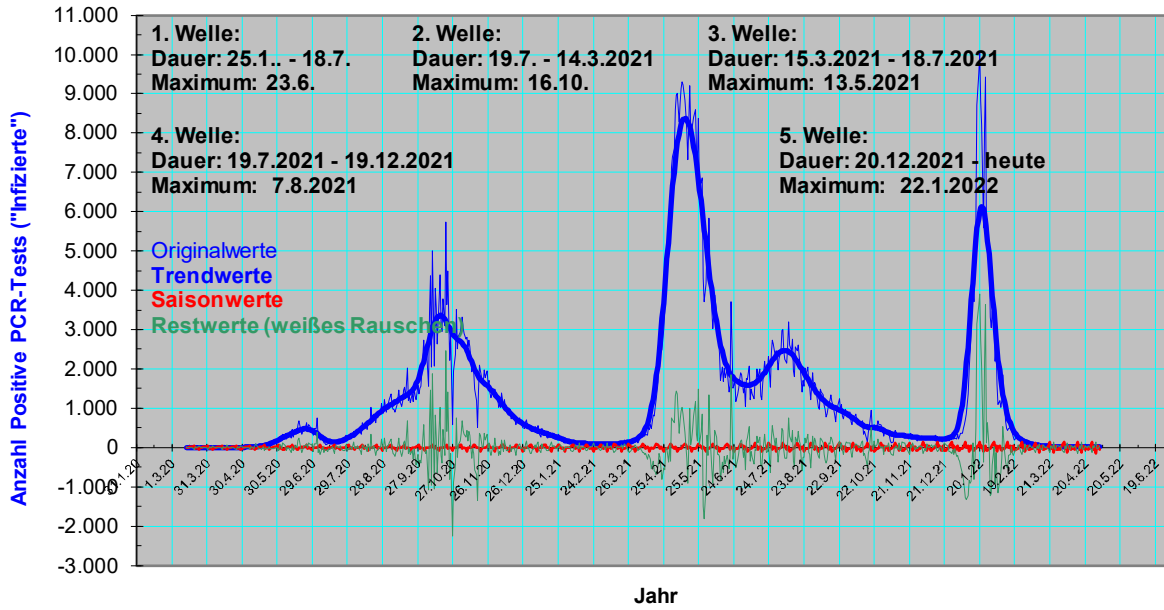

Nepal
 "Infizierte": Tageswerte 25. Januar 2020 - 30. April 2022
 Original- (Quelle: JHU) u. Trendwerte, Saison, Rest (eigene Berechnung)

Nepal: Tote: Tageswerte 25. Januar 2020 - 30. April 2022
 Original- (Quelle: JHU) u. Trendwerte (eigene Berechnung)