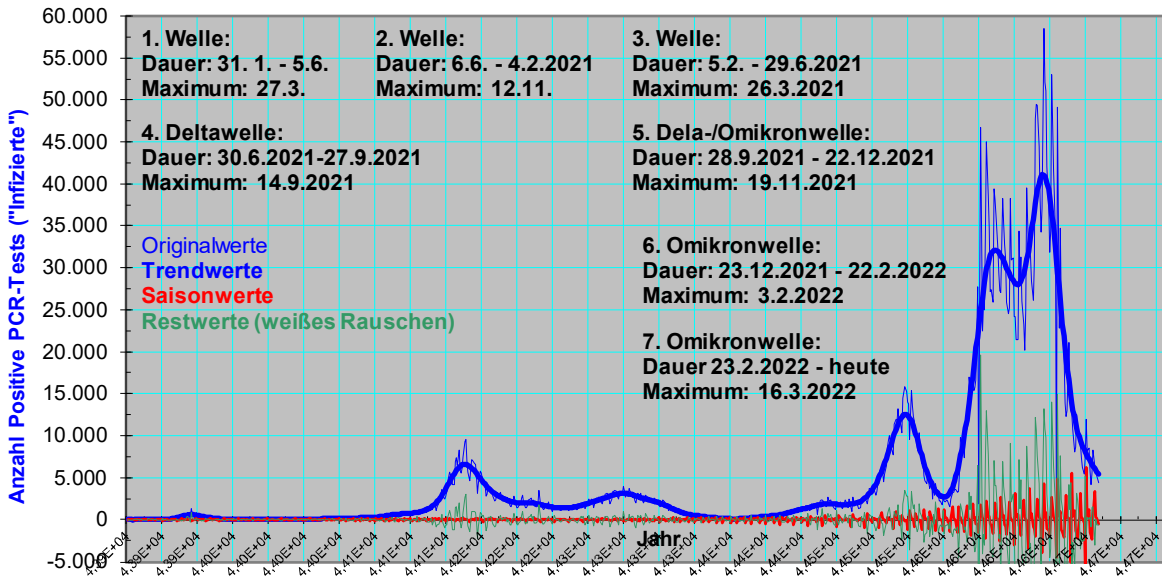

Österreich
"Infizierte": Tageswerte 31. Januar 2020 - 30. April 2022
 Original- (Quelle: JHU) u. Trendwerte, Saison, Rest (eigene Berechnung)

Österreich
Tote: Tageswerte 31. Januar 2020 -30. April 2022
 Original- (Quelle: JHU) u. Trendwerte (eigene Berechnung)