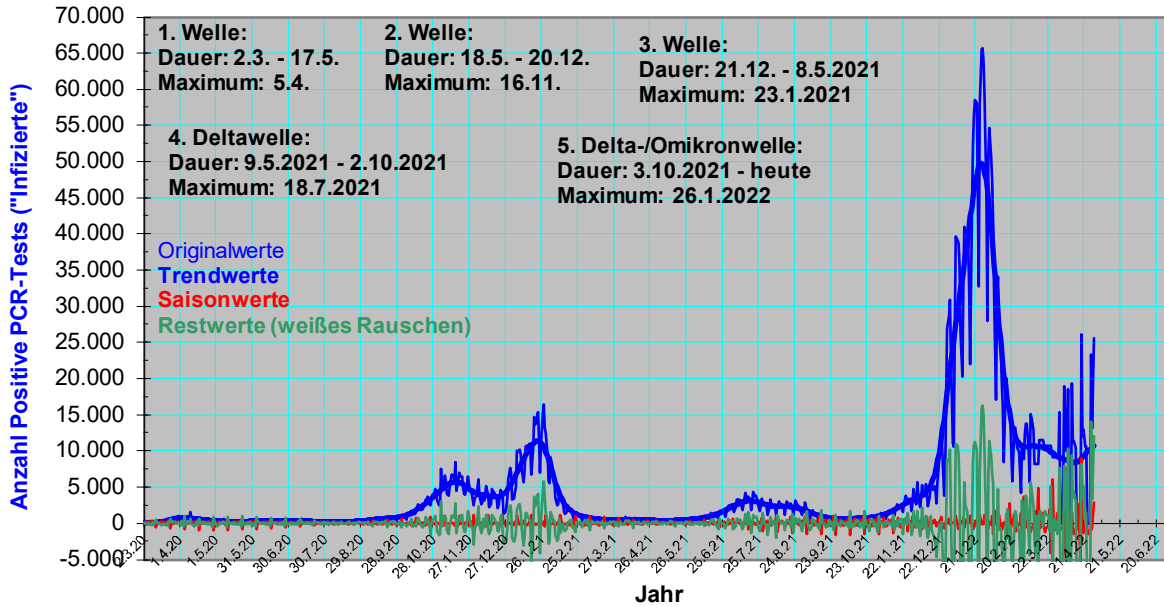

Portugal
"Infizierte": Tageswerte 2. März 2020 - 30. April 2022
 Original- (Quelle: JHU) u. Trendwerte usw. (eigene Berechnung)

Portugal
Tote: Tageswerte 2. März 2020 - 30. April 2022
 Original- (Quelle: JHU) u. Trendwerte (eigene Berechnung)