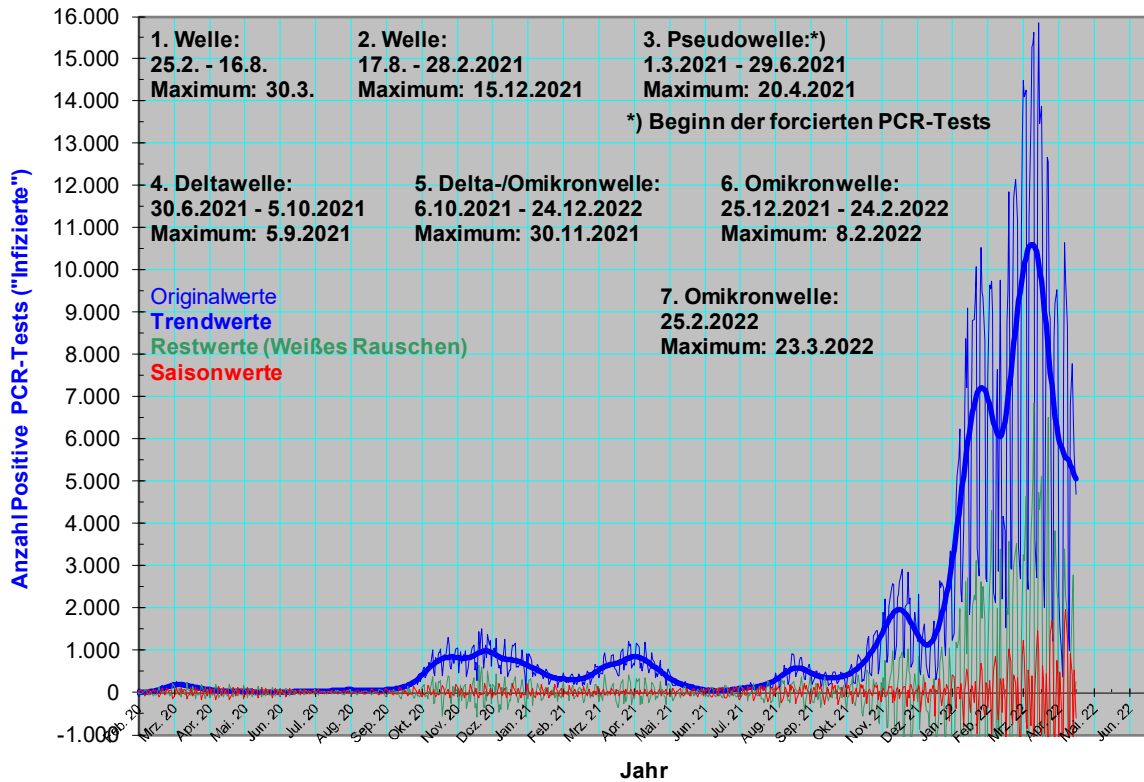

Rheinland-Pfalz
 "Infizierte": Tageswerte 24. Februar 2020 - 30. April 2022
 Original- (Quelle: RKI) u. Trendwerte usw. (eigene Berechnung)

Rheinland-Pfalz
 Tote: Tageswerte 24. Februar 2020 - 30. April 2022
 Original- (Quelle: RKI) u. Trendwerte (eigene Berechnung)