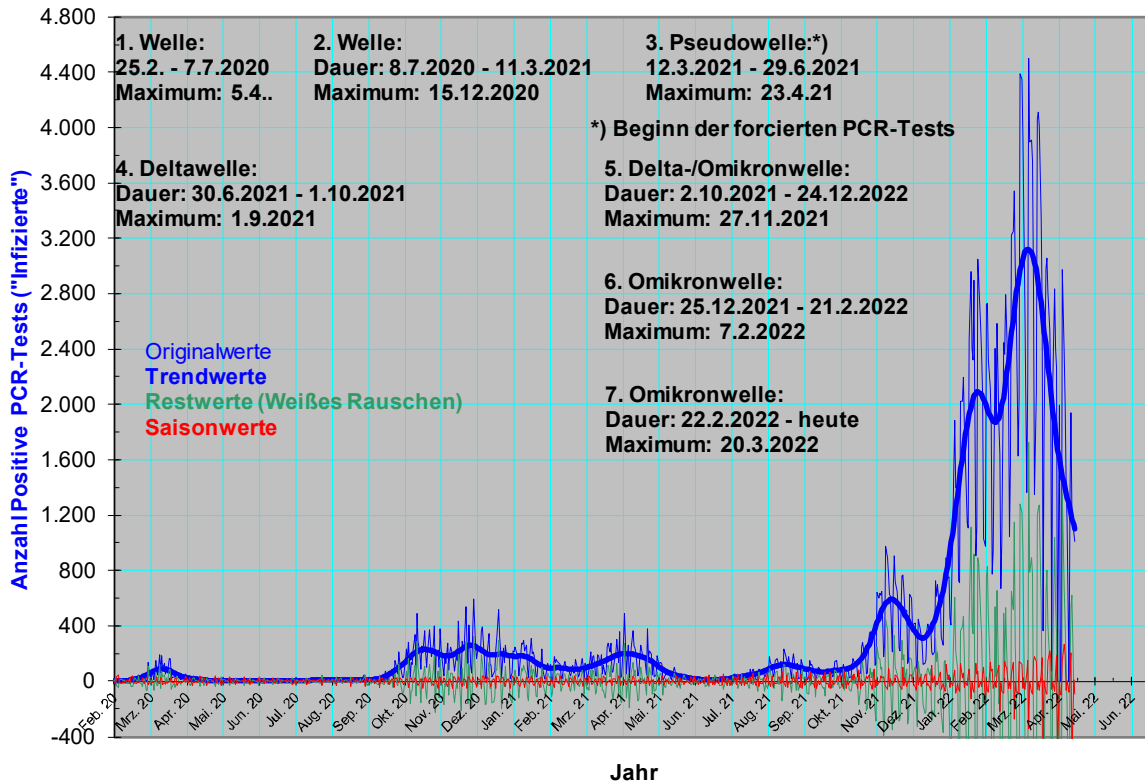

**Saarland**  
**"Infizierte": Tageswerte 24. Februar 2020 - 30. April 2022**  
 Original- (Quelle: RKI) u. Trendwerte usw. (eigene Berechnung)

**Saarland**  
**Tote: Tageswerte 24. Februar 2020 - 30. April 2022**  
 Original- (Quelle: RKI) u. Trendwerte (eigene Berechnung)