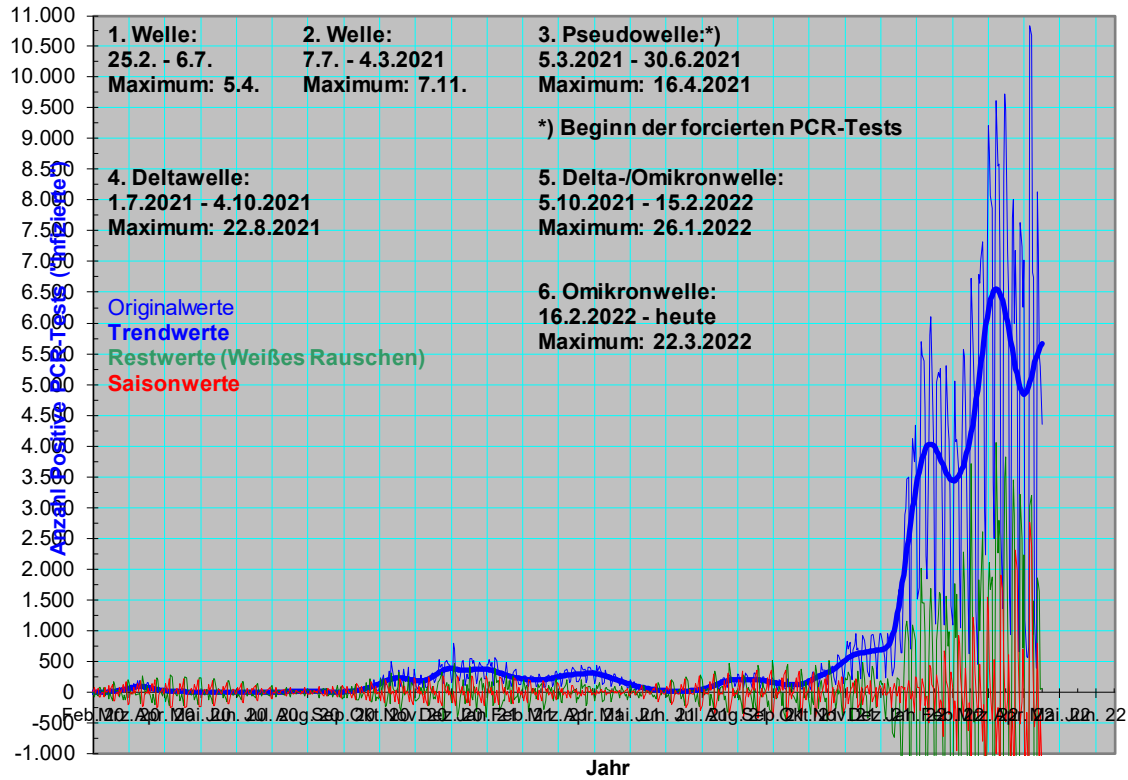

**Schleswig-Holstein**  
**"Infizierte": Tageswerte Februar 2020 - 30. April 2022**  
 Original- (Quelle: RKI) u. Trendwerte (eigene Berechnung)

**Schleswig-Holstein**  
**Tote: Tageswerte 24. Februar 2020 -30. April 2022**  
 Original- (Quelle: RKI) u. Trendwerte (eigene Berechnung)