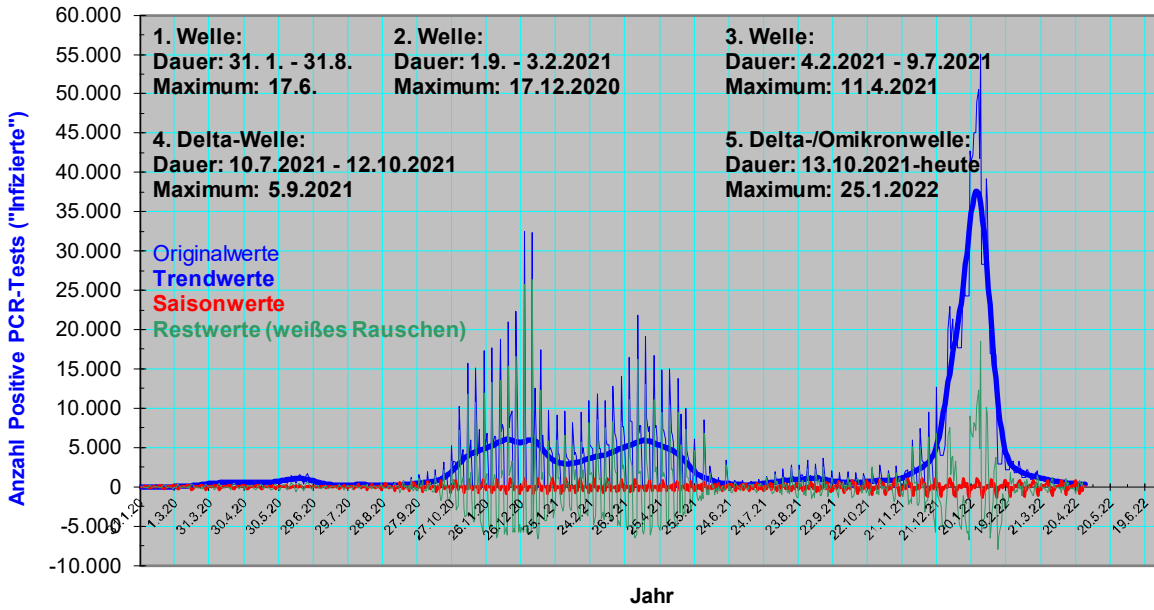

Schweden
"Infizierte": Tageswerte 31. Januar 2020 - 30. April 2022
 Original- (Quelle: JHU) u. Trendwerte, Saison, Rest (eigene Berechnung)

Schweden
Tote: Tageswerte 31. Januar 2020 - 30. April 2022
 Original- (Quelle: JHU) u. Trendwerte (eigene Berechnung)