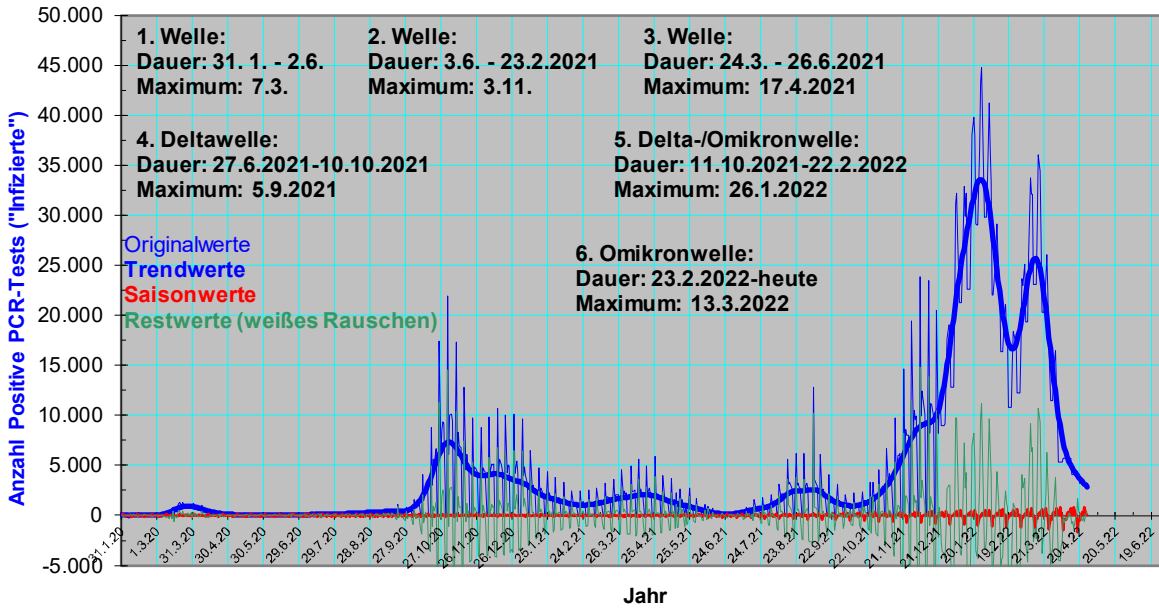

Schweiz
"Infizierte": Tageswerte 31. Januar 2020 - 30. April 2022
 Original- (Quelle: JHU) u. Trendwerte, Saison, Rest (eigene Berechnung)

Schweiz
Tote: Tageswerte 31. Januar 2021 - 30. April 2022
 Original- (Quelle: JHU) u. Trendwerte (eigene Berechnung)