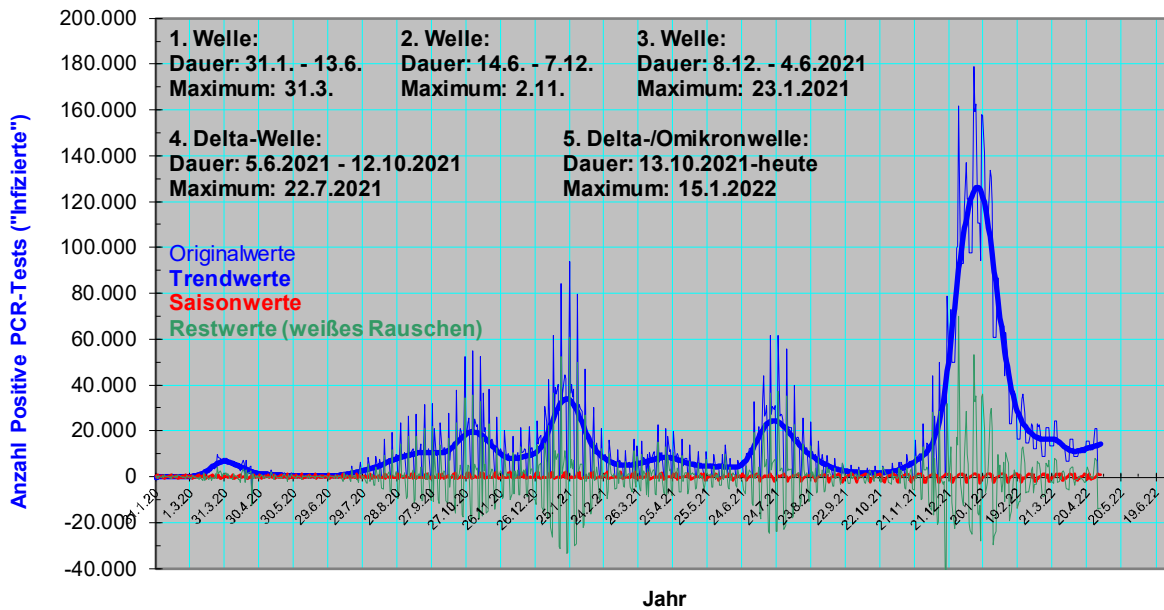

Spanien
"Infizierte": Tageswerte 31. Januar 2020 - 30. April 2022
 Original- (Quelle: JHU) u. Trendwerte, Saison, Rest (eigene Berechnung)

Spanien
Tote: Tageswerte 31. Januar 2020 - 30. April 2022
 Original- (Quelle: JHU) u. Trendwerte, Saison, Rest (eigene Berechnung)