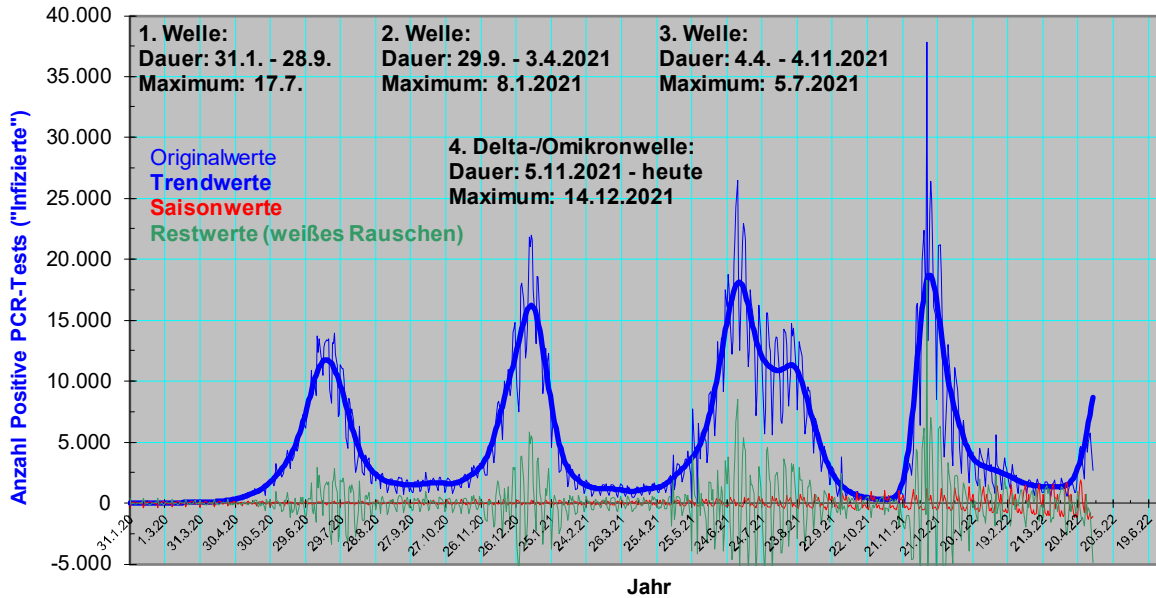

**Südafrika**  
**"Infizierte": Tageswerte 31. Januar 2020 - 30. April 2022**  
 Original- (Quelle: JHU) u. Trendwerte, Saison, Rest (eigene Berechnung)

**Südafrika**  
**Tote: Tageswerte 31. Januar 2020 - 30. April 2022**  
 Original- (Quelle: JHU) u. Trendwerte (eigene Berechnung)