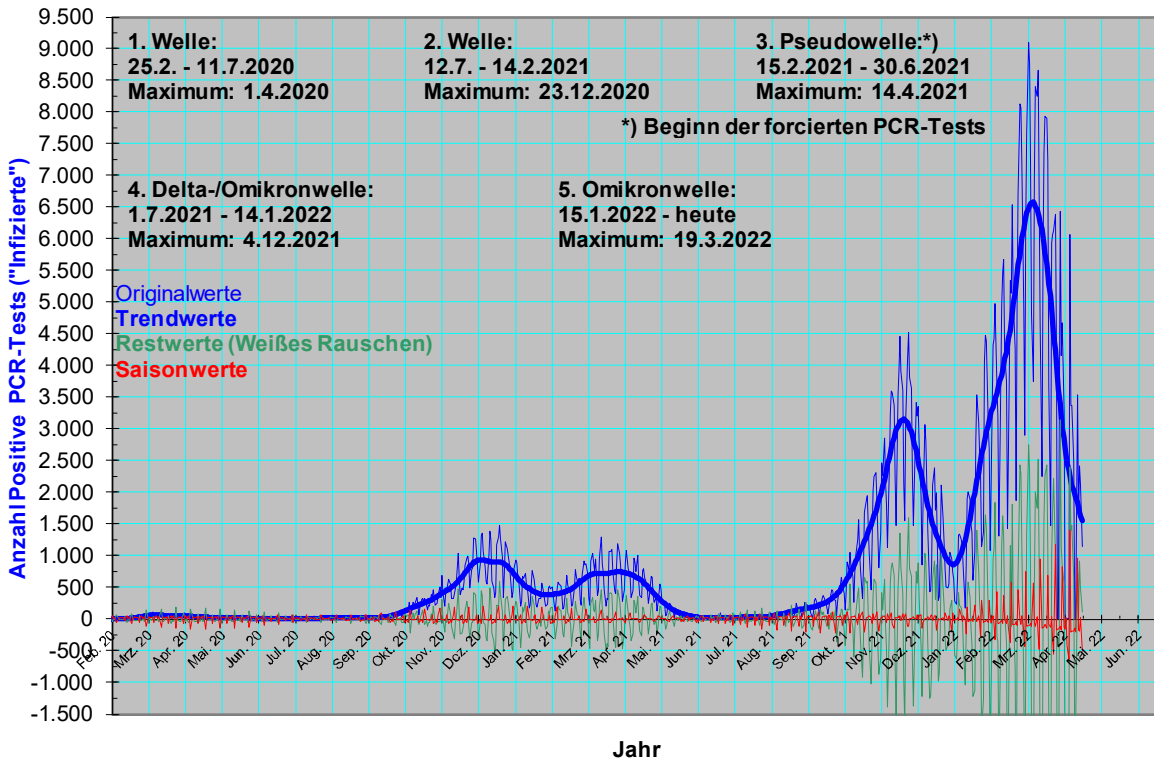

**Thüringen**  
**"Infizierte": Tageswerte 24. Februar 2020 -30. April 2022**  
 Original- (Quelle: RKI) u. Trendwerte usw. (eigene Berechnung)

**Thüringen**  
**"Tote": Tageswerte 24. Februar 2020 - 30. April 2022**  
 Original- (Quelle: RKI) u. Trendwerte usw. (eigene Berechnung)